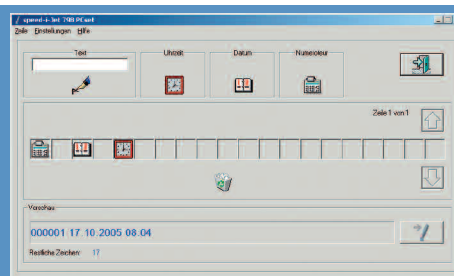

#### ■ Logiciel:

D'installation CD-ROM pour les logiciels d'exploitation Windows® Win 98SE, ME, 2000, XP

#### ■ Kit de livraison comprenant:

speed-i-Jet 798, cartouche jet d'encre, Logiciel sur CD-ROM (Win 98SE, ME, 2000, XP), 1 câble USB et deux piles LR6-AA

Suivre les indications du programme pour obtenir l'empreinte souhaitée. Définir le texte, la date, l'heure et le numéro de départ du folioyeur et transférer les données par USB. Votre speed - i - Jet 798 est prêt à fonctionner.